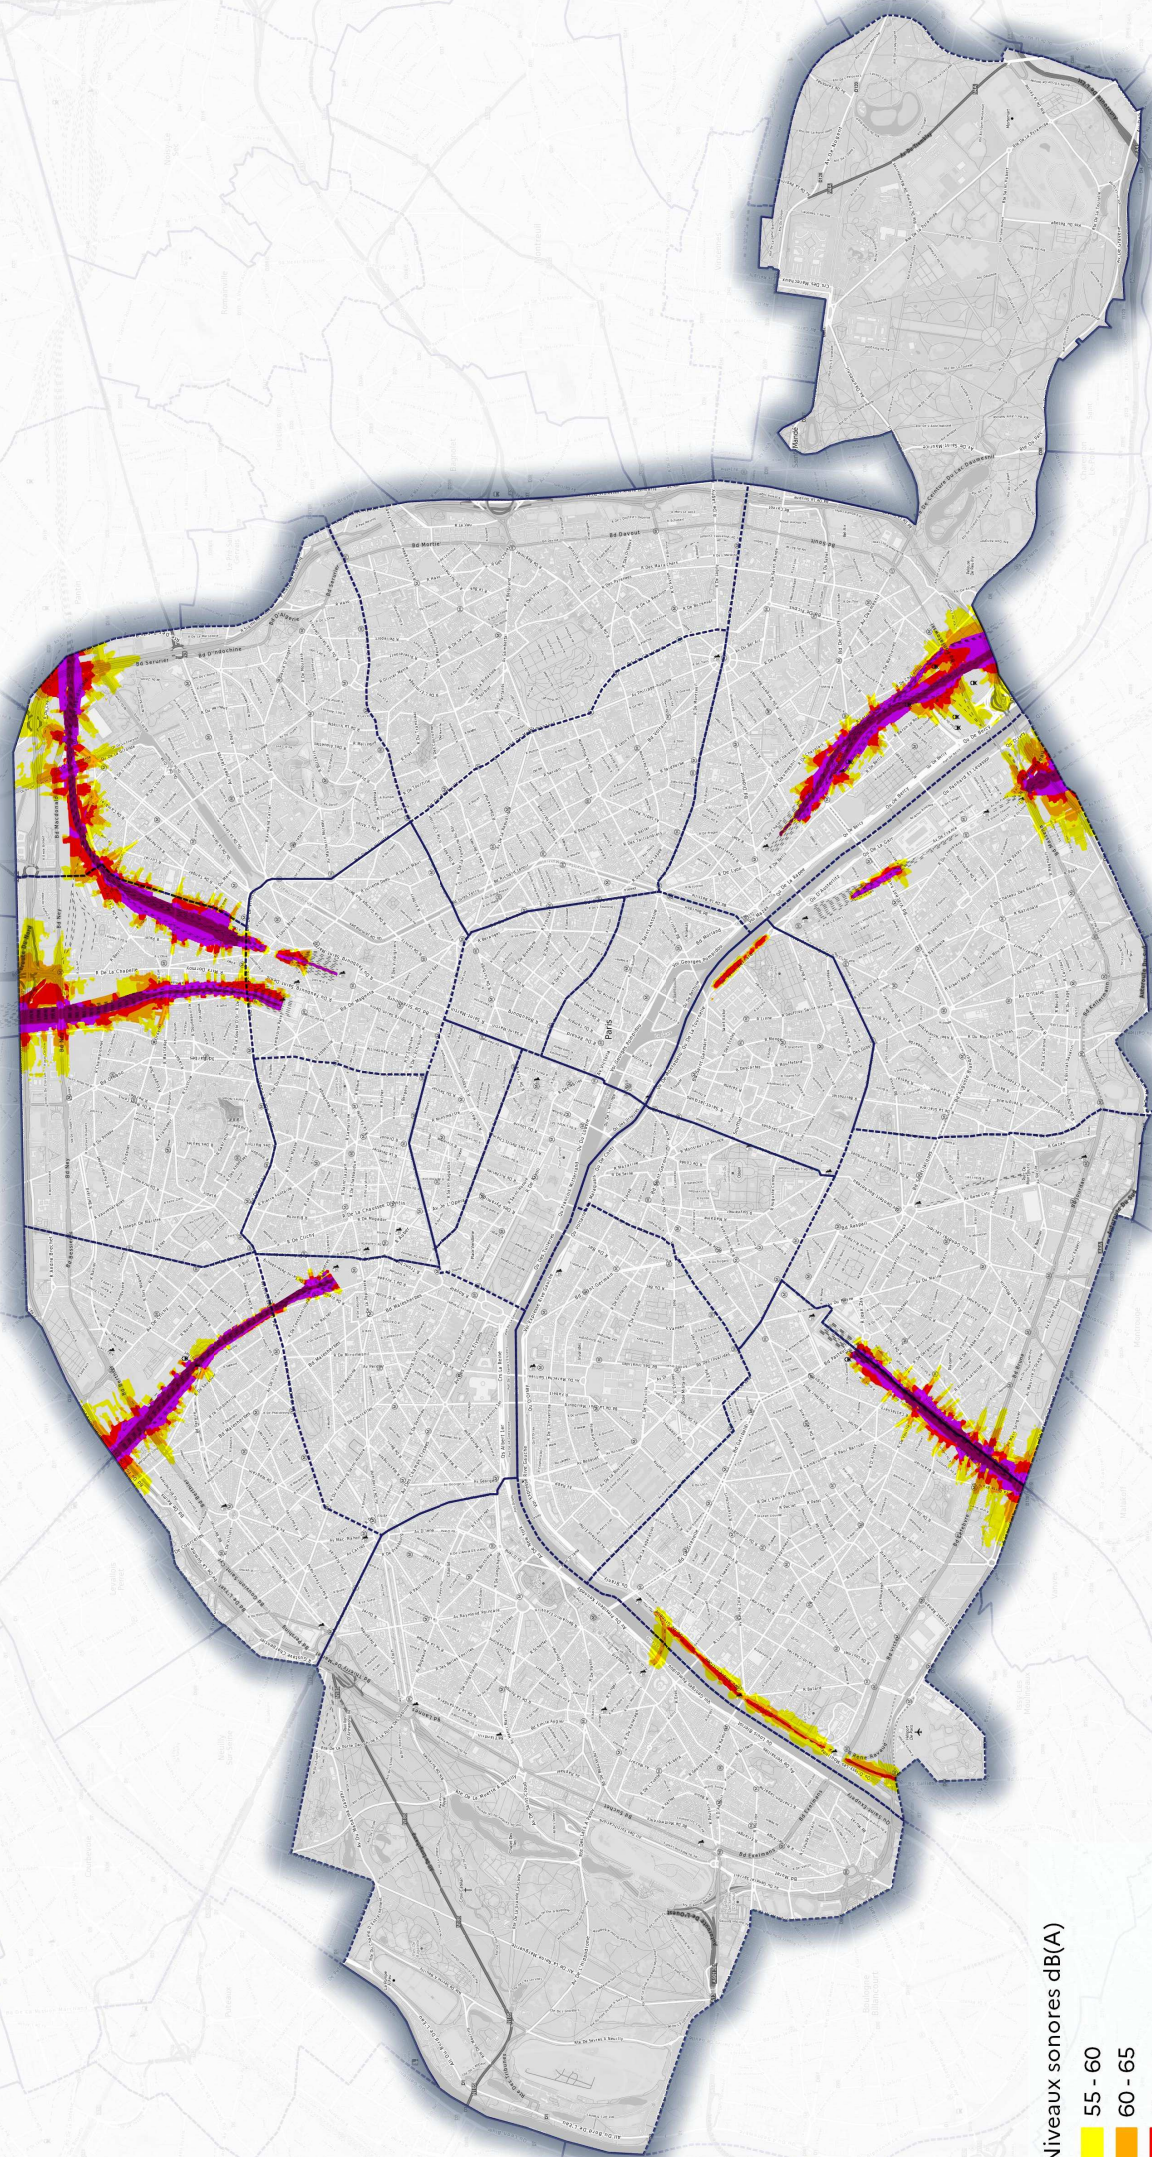

Carte de bruit stratégique de type A (indicateur Lden) Bruit ferré à Paris

Niveaux sonores dB(A)

55 - 60
60 - 65
65 - 70
70 - 75
> 75

 Limite d'arrondissement

Source: BRUITPARIF - Fond: IGN
Production : DRIEAT/SCDD/DDGS - novembre 2022

0 1 2 km